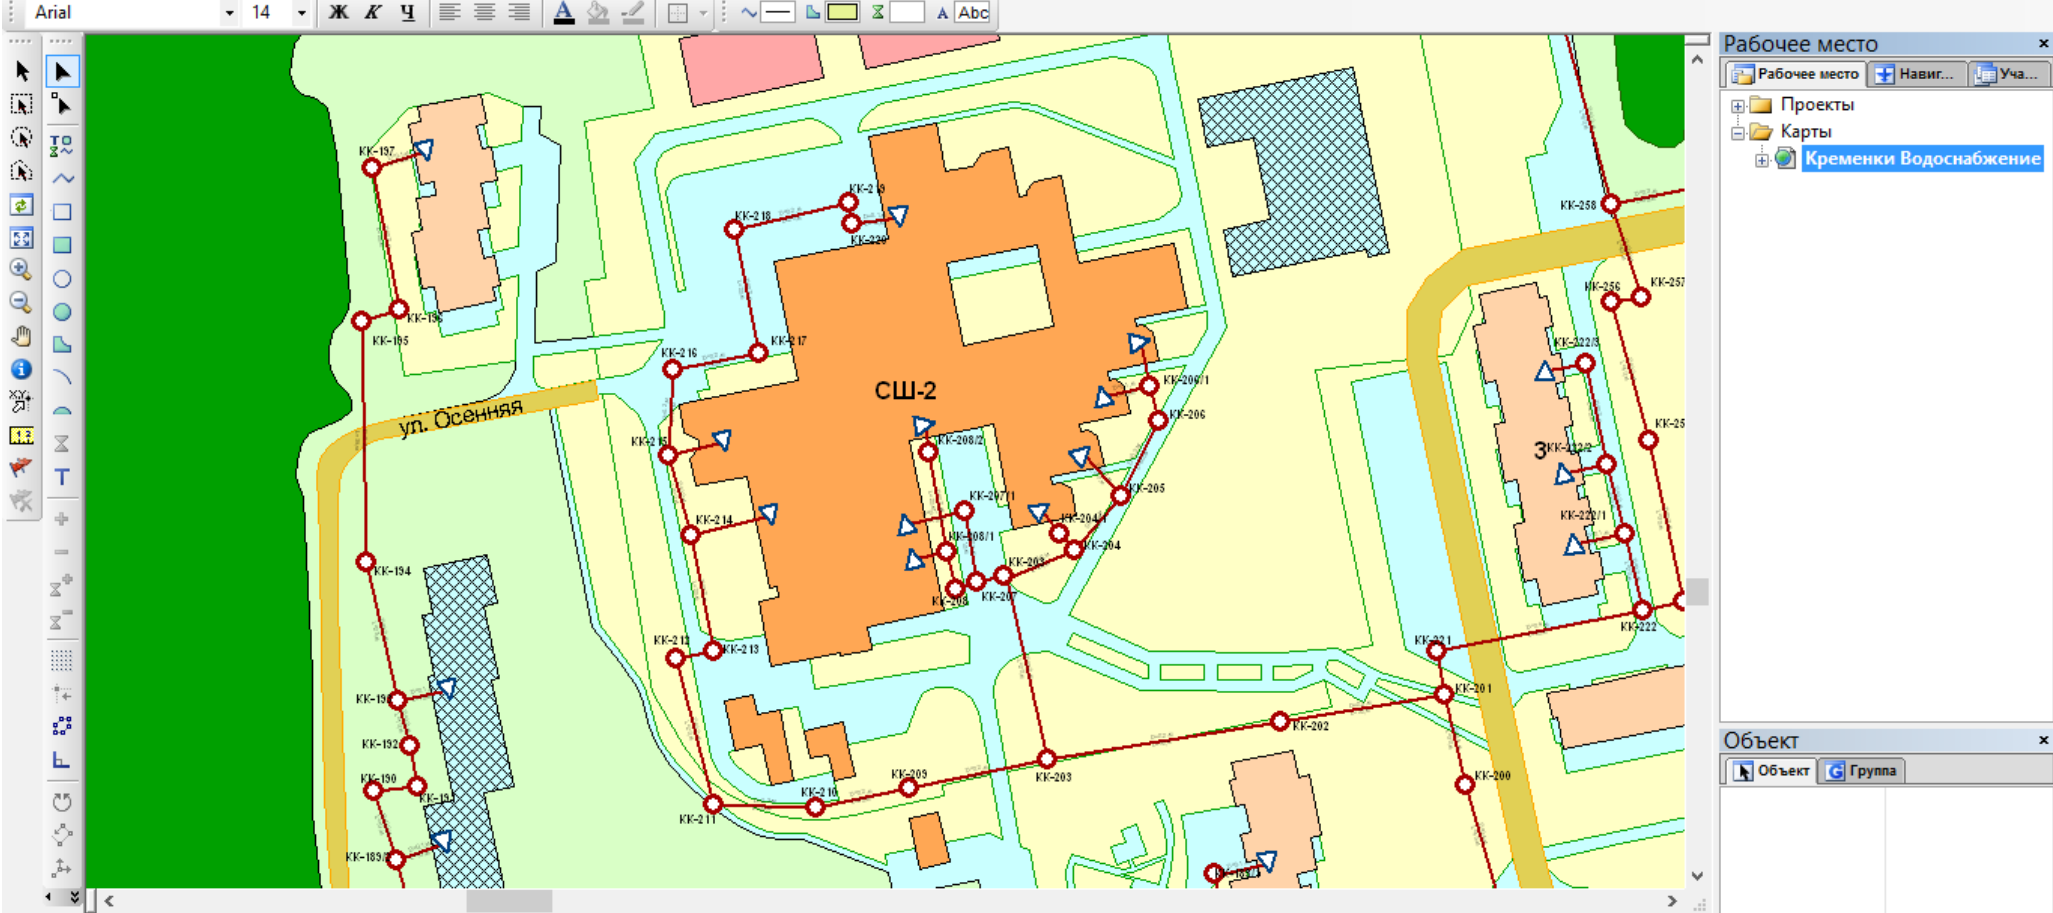

Рабочее место

- Рабочее место
- Навиг...
- Уча...
- Проекты
- Карты
- Кременки Водоснабжение

Объект

Объект Группа

Русский (Россия)  
Русская клавиатура

Для переключения методов ввода нажмите клавиши  
WINDOWS+ПРОБЕЛ.

Рабочее место

- Рабочее место
- Навиг...
- Уча...
- Проекты
- Карты
- Кременки Водоснабжение

Объект

Объект | Группа

Рабочее место

- Рабочее место
- Навиг...
- Уча...
- Проекты
- Карты
- Кременки Водоснабжение