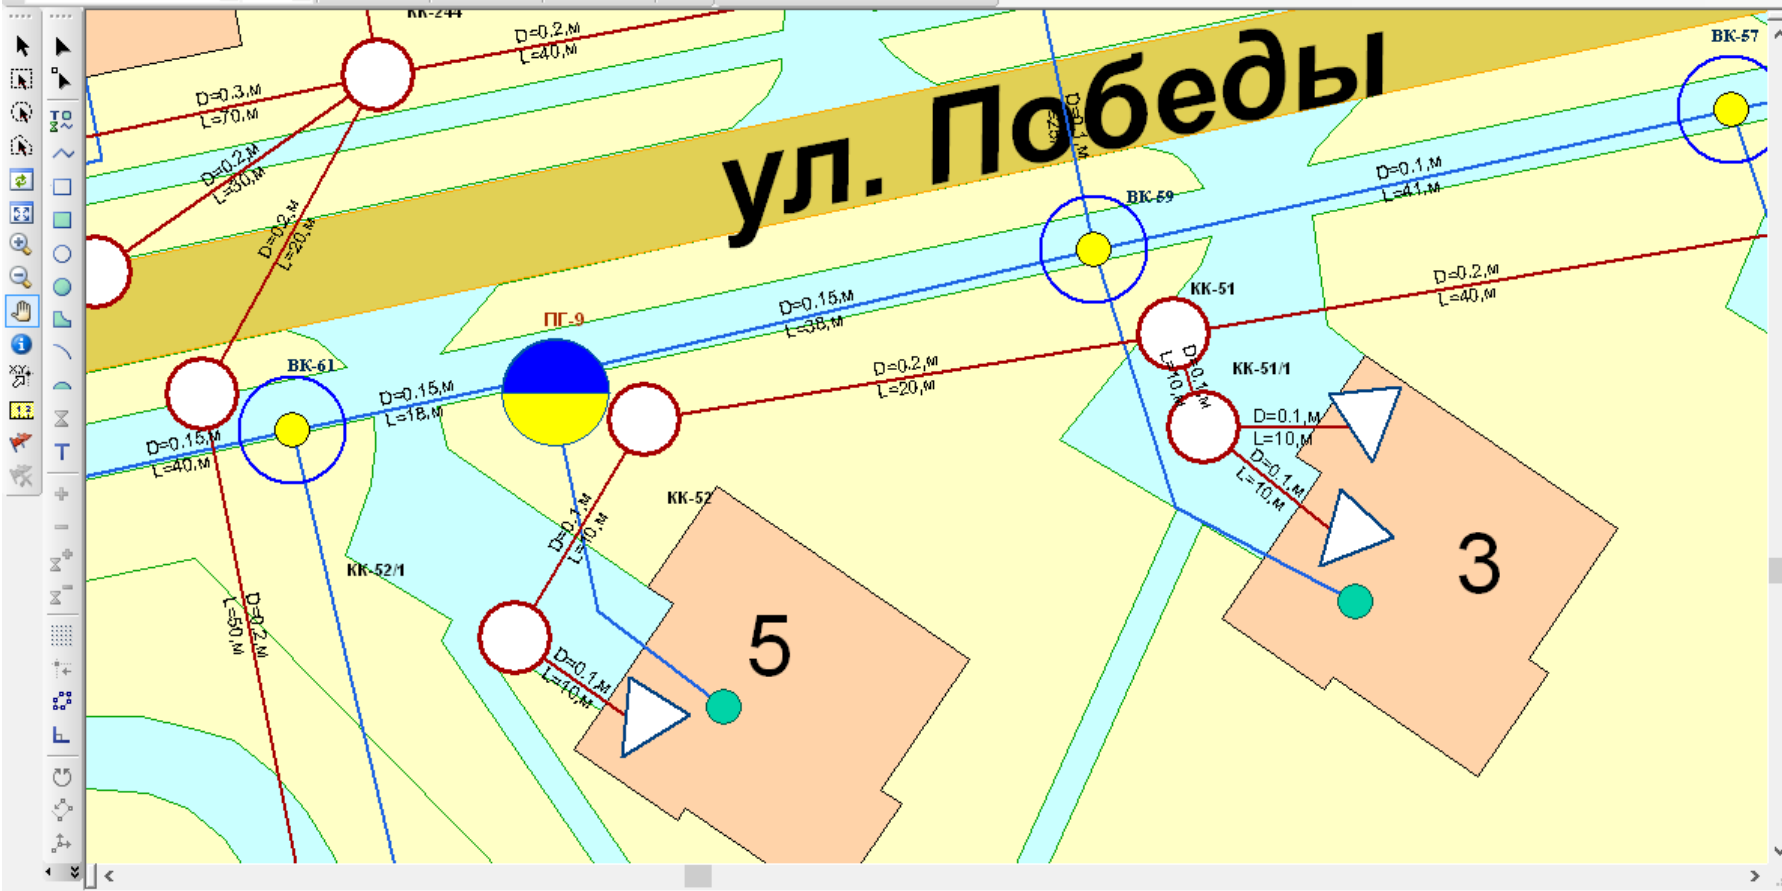

Правка: строения

X: 473105.15 м Y: 1354595.11 м M1:1180

Рабочее место

- Рабочее место
- Навиг...
- Уча...
- Проекты
- Карты
- Кременки Водоснабжение

Объект

- Объект
- Группа

Рабочее место

- Рабочее место
- Проекты
- Карты
- Кременки Водоснабжение