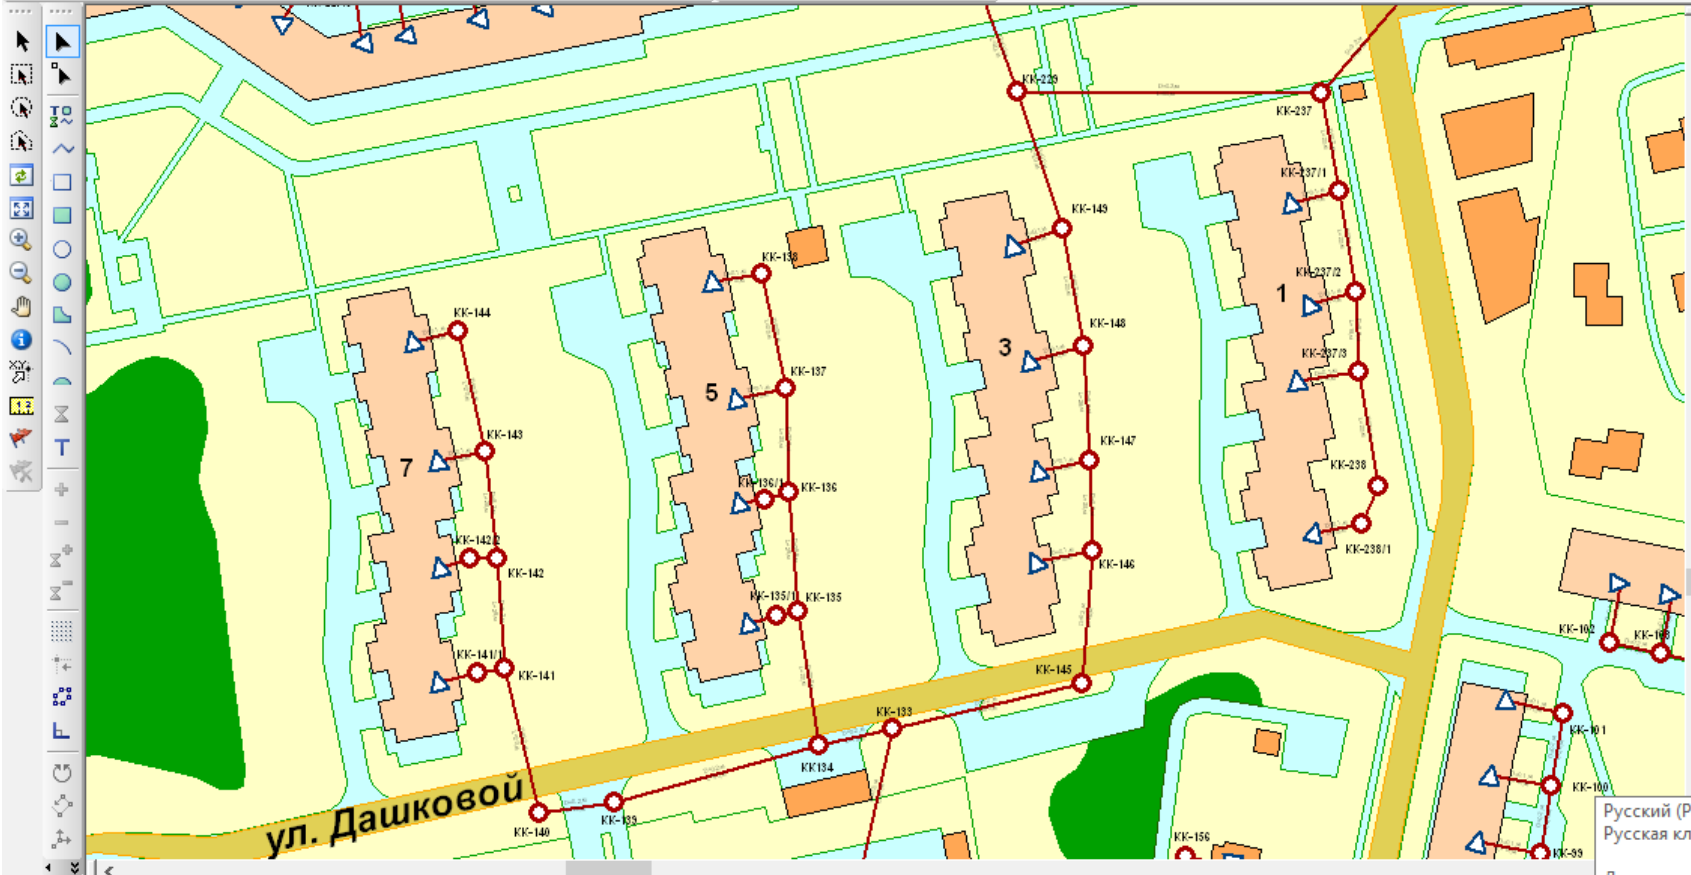

Рабочее место

- Рабочее место
- Проекты
- Карты
  - Кременки Водоснабжение

Объект

Объект | Группа

--	--

Файл Плавка Сдой Карта Вид Растр Таблица Задачи Сервис Окно Справка

строения

Arial 14 Ж К П

Рабочее место

- Рабочее место
- Навиг...
- Уча...
- Проекты
- Карты
- Кременки Водоснабжение

Объект

Объект Группа

Русский (Россия)  
Русская клавиатура

Для переключения методов ввода нажмите клавиши  
WINDOWS+ПРОБЕЛ.